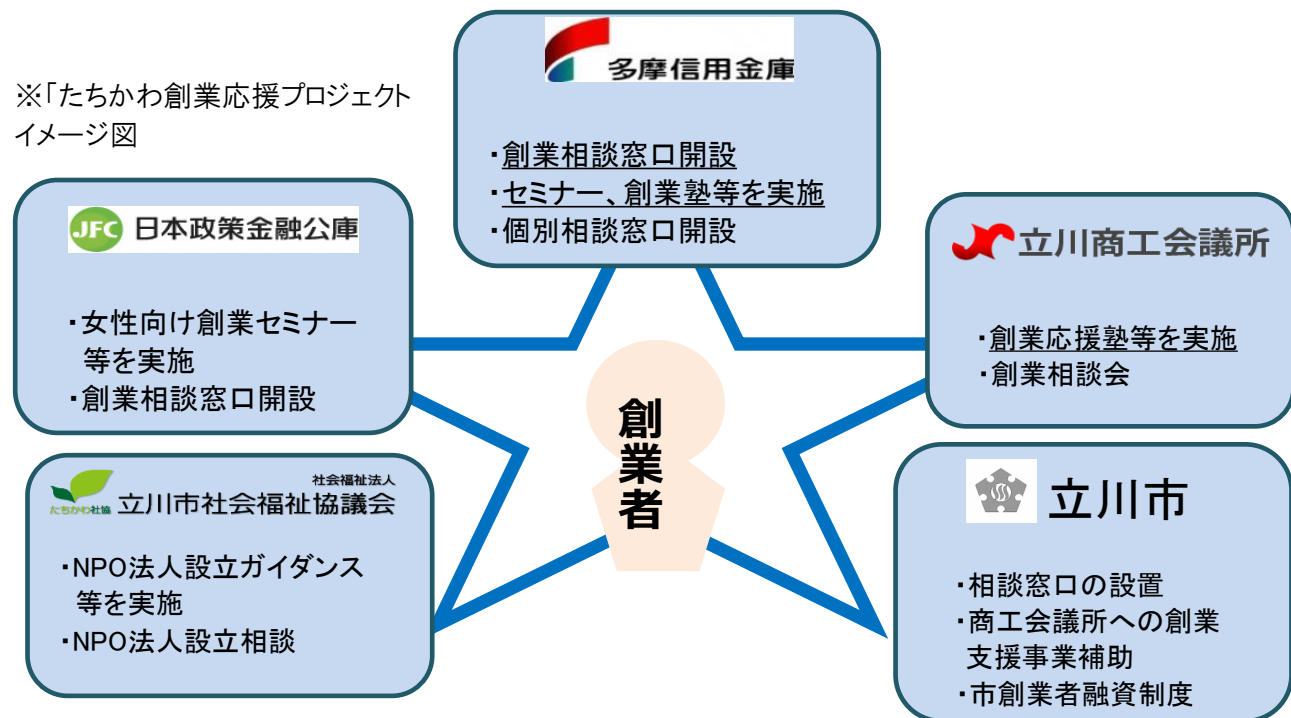

# たちかわ創業応援通信

2019春号

「たちかわ創業応援プロジェクト」とは…立川市内の創業支援機関5者が協定を締結し、市内創業者を様々な形で応援するプロジェクトです！！

※「たちかわ創業応援プロジェクト」イメージ図

## ★各機関の事業紹介