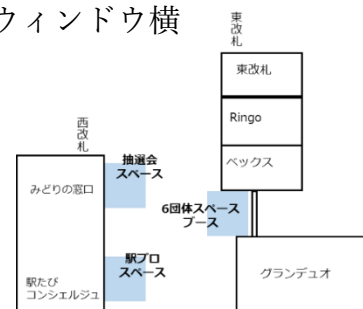

実施日時

2022年9月24日(土)、25日(日) 両日とも 10:00~16:00

実施場所

JR 立川駅コンコース上、グランデュオ立川ショウウィンドウ横

PR 等

- 立川商工会議所、各チーム SNS による広報
- ポスター
制作：立川商工会議所
印刷&掲出：JR 様

※デザインは昨年のもの

※配置図(予定)

各ブース実施内容

【6 団体ブース】

各チーム転換込み 2 時間×3 コマ/日

具体的なイベント運営は各チームの人員によって実施

	24 日(土)	25 日(日)
10:00	石川ボクシングジム立川 ミット打ち体験	東京ヴェルディビーチサッカー キックボーリング体験
12:00	たちかわ競輪 ワットバイクスピードチャレンジ	アルバルク東京 シュートアトラクション &チアパフォーマンス
14:00	立川アスレティック FC フットサル体験ミニコート	TACHIKAWA DICE シュートチャレンジ &チアパフォーマンス
16:00		